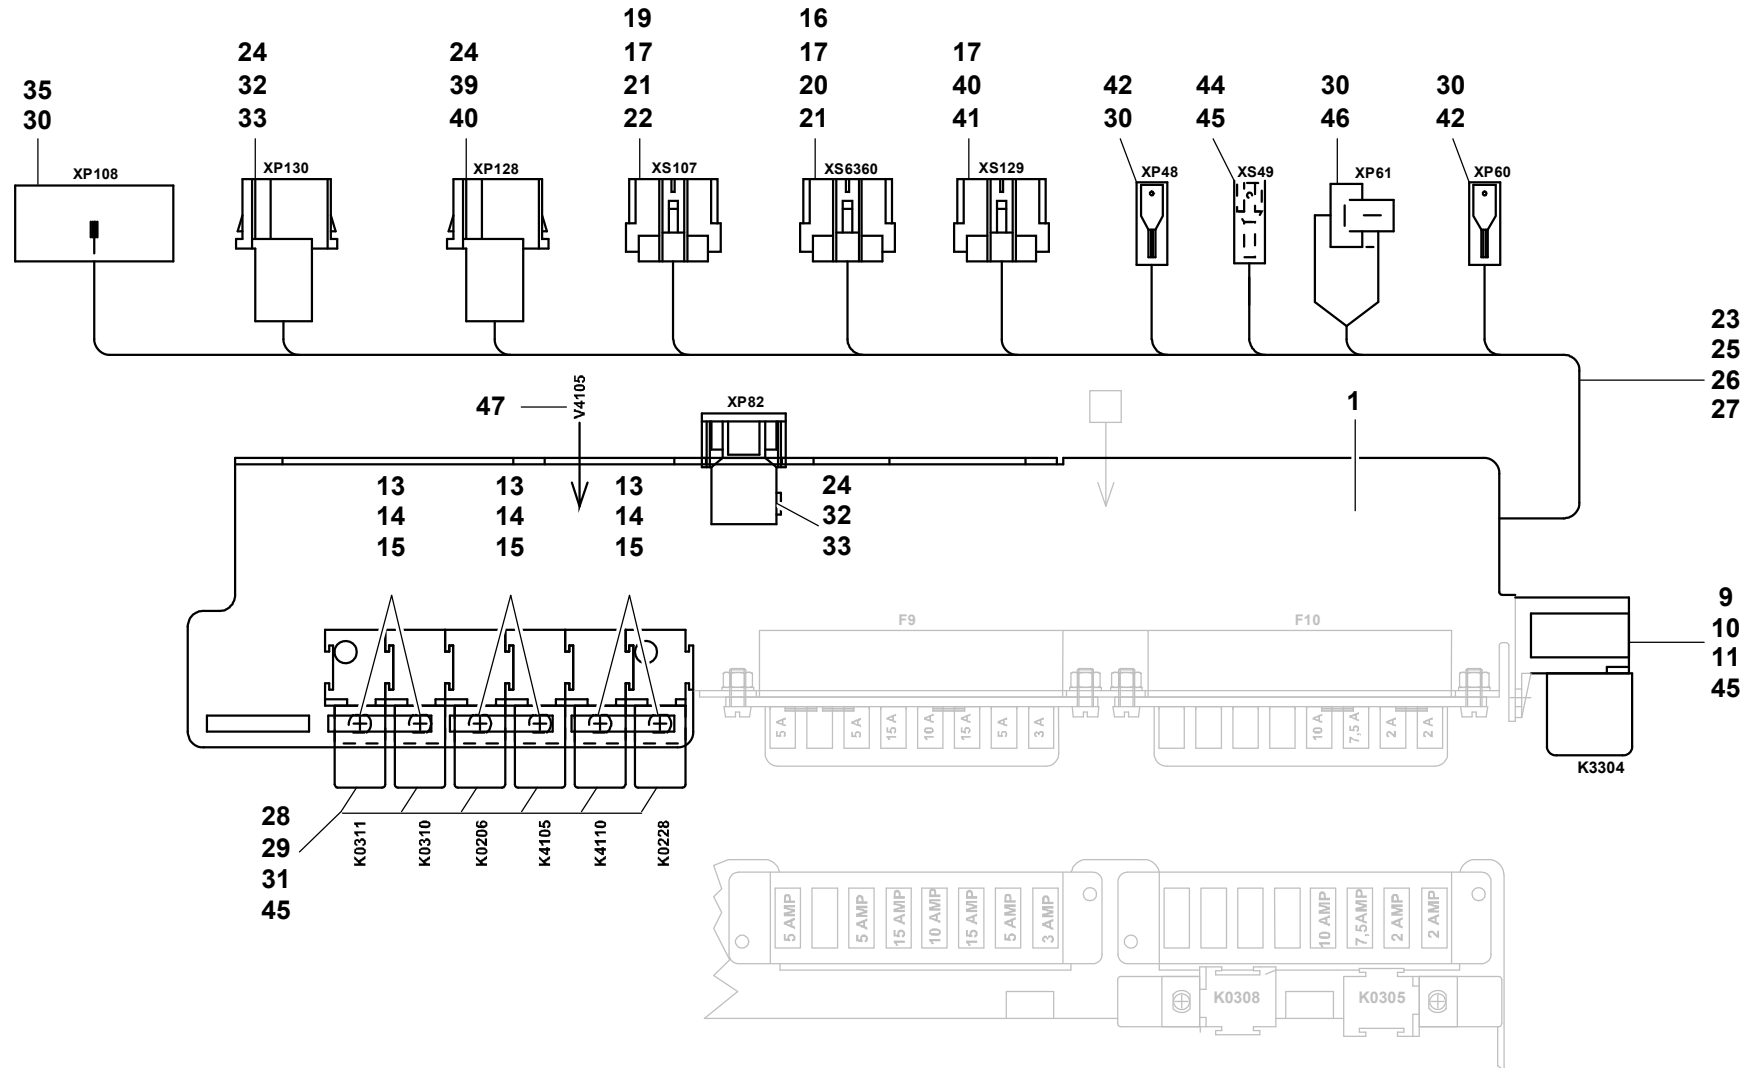

ELEKTRONIKPLATTE ZSB.
PRINTED CIRCUIT ASSEMBLY

BILDTAFFEL
PICTORIAL DISPLAY

GMK 6300
BE 550
G 000

04.16

3202149-ETL L

1/2

ELEKTRONIKPLATTE ZSB.
PRINTED CIRCUIT ASSEMBLY

BILDTAFEL
PICTORIAL DISPLAY

GMK 6300
BE 550
G 000

04.16

3202149-ETL L

2/2